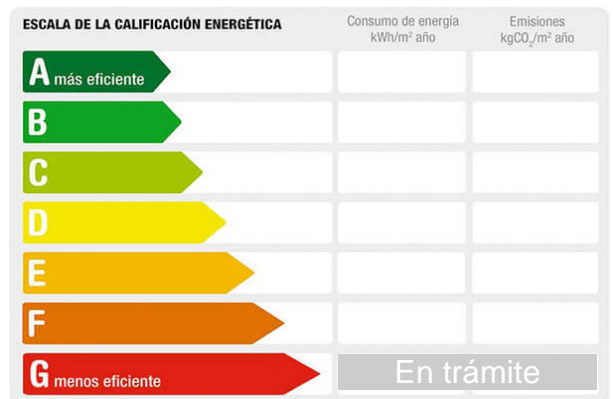

Dirección: Eva Cervantes
Planta: 4
Población: Sevilla
Provincia: Sevilla
Cod. postal: 41006
Zona: Amate

M² construidos: 101 **Dormitorios:** 4 **Baños:** 2
Antigüedad: 1987 **Exterior/Interior:** exterior